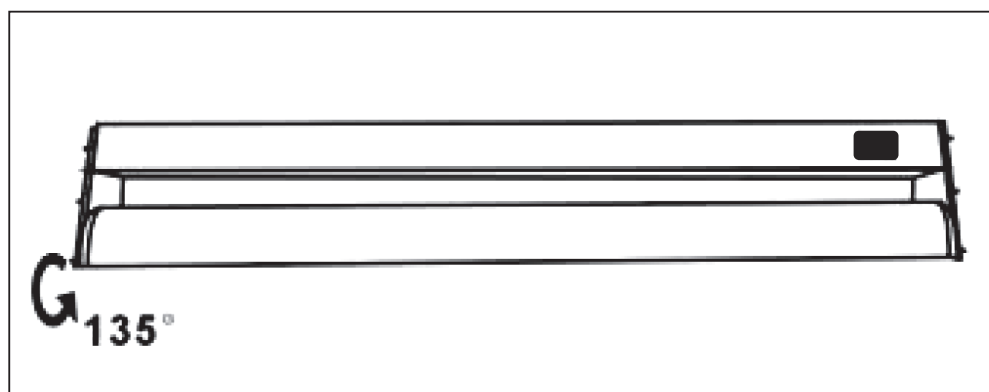

MÜLLER LICHT

MÜLLER-LICHT International GmbH
Goebelstraße 61/63, 28865 Lilienthal/GERMANY
service@mueller-licht.de

LIMON 60 TITAN Art.-Nr.: 20000078
LIMON 60 WHITE Art.-Nr.: 20000083

220-240V
50/60Hz

Montageanleitung